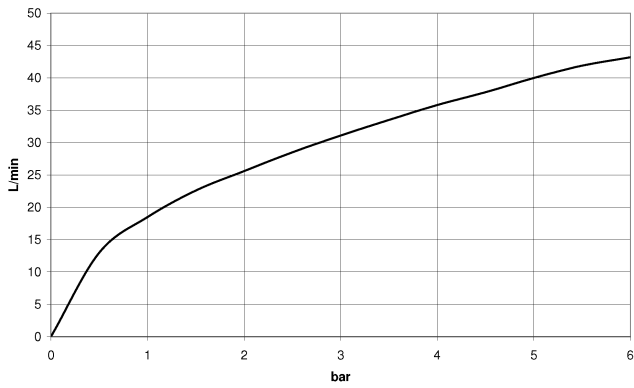

20 004 705

- diamètre de perçement 32 mm
- rosace 60 x 47 mm
- avec marquage froid

	Champagne brossé (Or 22cts)	20 004 705-46
	Chrome	20 004 705-00
	Platine brossé	20 004 705-06
	Dark Chrome	20 004 705-19
	Champagne (Or 22cts)	20 004 705-47
	Dark Platinum brossé	20 004 705-99

20 004 705

mm [inches]

Diagramme de débit

Certificats

IAPMO_N-4976. LGA_28687. IAPMO_6397. WRAS_240202020.

20 004 705

Les pièces pour les autres finitions peuvent être trouvées ici : [Chrome](#)

Liste des pièces de rechange

N°	Article Numéro	Désignation	Fréquence de montage	Délai de livraison
1	90 20 70 051 06-46	poignée (cold)	1	30
2	04 17 11 058 53 90	partie latérale	1	2
3	90 90 03 153 00 90	tête céramique	1	2
4	04 23 10 032 78 90	set de fixation	1	2
5	04 17 11 023 10 90	raccord multiple	1	2
6	90 23 30 040 00-46	joint américain	1	-
La pièce de rechange ne peut plus être commandée, veuillez commander l'article de remplacement				
7	09 30 11 059 90	rondelle	1	2
8	09 23 10 012 90	écrou	1	2