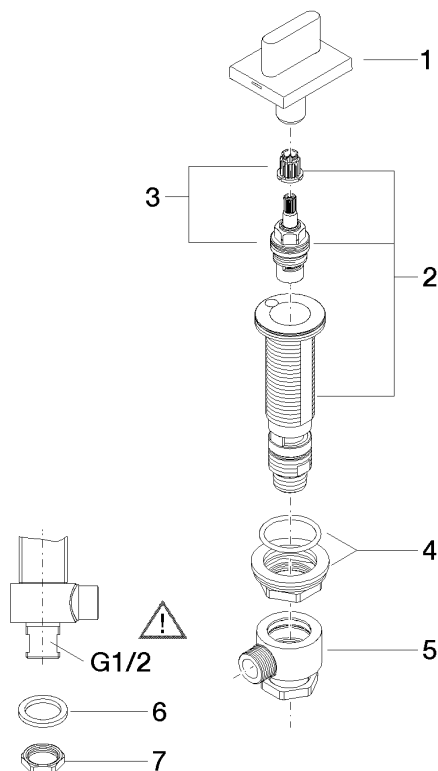

20 004 705

- diamètre de perçement 32 mm
- rosace 60 x 47 mm
- avec marquage froid

	Champagne brossé (Or 22cts)	20 004 705-46
	Chrome	20 004 705-00
	Platine brossé	20 004 705-06
	Dark Chrome	20 004 705-19
	Champagne (Or 22cts)	20 004 705-47
	Dark Platinum brossé	20 004 705-99

20 004 705

mm [inches]

Diagramme de débit

Certificats

IAPMO_N-4976. LGA_28687. IAPMO_6397. WRAS_240202020.

20 004 705

Les pièces pour les autres finitions peuvent être trouvées ici : [Chrome](#)

Liste des pièces de rechange

N°	Article Numéro	Désignation	Fréquence de montage	Délai de livraison
1	90 20 70 051 06-46	poignée (cold)	1	30
2	04 17 11 058 53 90	partie latérale	1	2
3	90 90 03 153 00 90	tête céramique	1	2
4	04 23 10 032 78 90	set de fixation	1	2
5	04 17 11 023 10 90	raccord multiple	1	2
6	90 23 30 040 00-46	joint américain	1	-
La pièce de rechange ne peut plus être commandée, veuillez commander l'article de remplacement				
7	09 30 11 059 90	rondelle	1	2
8	09 23 10 012 90	écrou	1	2