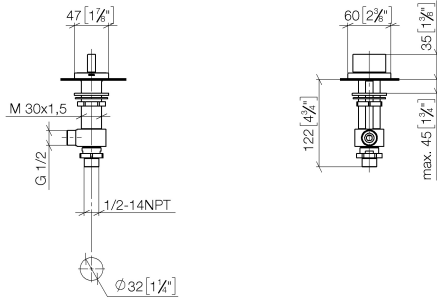

20 004 705

- diamètre de perçement 32 mm
- rosace 60 x 47 mm
- avec marquage froid

	Champagne brossé (Or 22cts)	20 004 705-46
	Chrome	20 004 705-00
	Platine brossé	20 004 705-06
	Dark Chrome	20 004 705-19
	Champagne (Or 22cts)	20 004 705-47
	Dark Platinum brossé	20 004 705-99

20 004 705

mm [inches]

Diagramme de débit

Certificats

IAPMO_N-4976. LGA_28687. IAPMO_6397. WRAS_240202020.

20 004 705

Les pièces pour les autres finitions peuvent être trouvées ici : [Chrome](#)

Liste des pièces de rechange

N°	Article Numéro	Désignation	Fréquence de montage	Délai de livraison
1	90 20 70 051 06-46	poignée (cold)	1	30
2	04 17 11 058 53 90	partie latérale	1	2
3	90 90 03 153 00 90	tête céramique	1	2
4	04 23 10 032 78 90	set de fixation	1	2
5	04 17 11 023 10 90	raccord multiple	1	2
6	90 23 30 040 00-46	joint américain	1	-
La pièce de rechange ne peut plus être commandée, veuillez commander l'article de remplacement				
7	09 30 11 059 90	rondelle	1	2
8	09 23 10 012 90	écrou	1	2